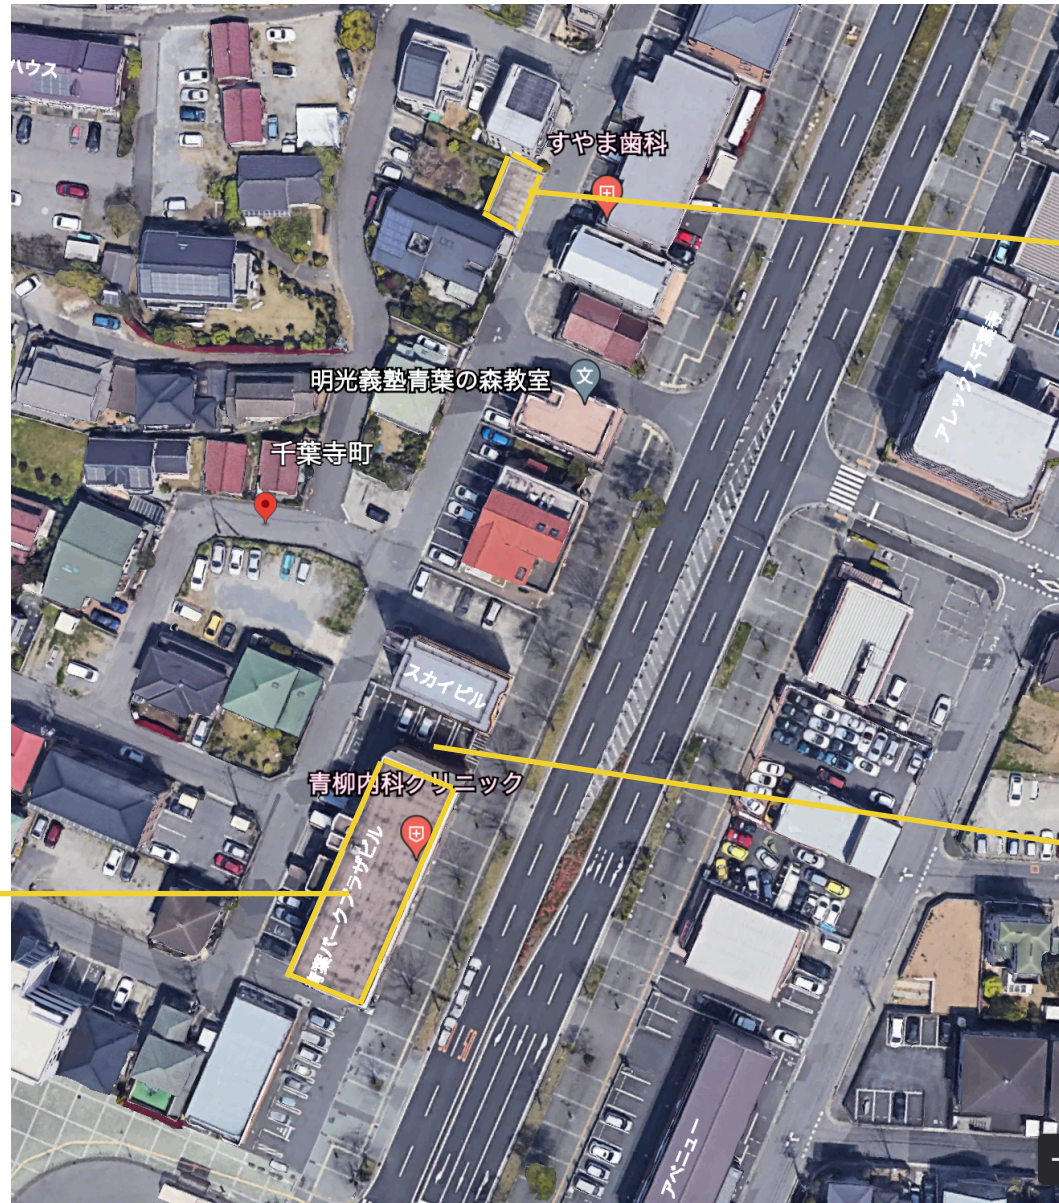

おおもり歯科クリニック 駐車場

美容院の裏にある、大興住建の看板のあるところの4台分駐車できます。(第2駐車場)

クリニックの下の駐車場は、青柳内科、三光薬局、おおもり歯科クリニックなら、何処に停めてもかまいません。(第1駐車場)

おおもり歯科クリニック

4台

あわせの
住まいづくりのおてつだい
理
大興住建(株)